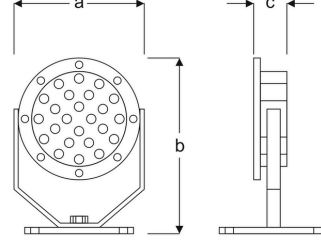

KENE

WALLWASHER & GROUND LIGHTING

VAL13 2336D UG30

VAL13 2336D UG40

VAL13 2336D UG60

MECHANICAL SPECS / MEKANİK ÖZELLİKLER

Application Areas Uygulama Alanları	Parking areas - Residential areas - Arcades - Commercial building
Luminaire Type Ürün Tipi	Grass Luminaires
Luminaire Body Ürün Gövdesi	Die cast aluminium
Luminaire Diffuser Ürün Difüzörü	Tempered glass
Luminaire Colour Ürün Gövde Rengi	S : Ral 9005 Jet black / B : Ral 9016 Traffic White / G : Ral 9006 Grey
Ingress Protection (IP) Rating IP Sınıfı	IP65
Impact Resistance (IK) Rating IK Sınıfı	IK08

OPTIONS / OPSİYONLAR

1 Hour Emergency Kit	3 Hour Emergency Kit	DALI	SENSOR
-	-	-	-

Product Code Ürün Kodu	Power (W) Watt	Lumen (lm) Işık Akısı	Efficacy (lm/W) Verimlilik	Col. Temp (K) Kelvin	Dimensions (mm) Boyutlar (a x b x c) Ø	Pack. Qty Koli Adedi	Pack. Weight (kg) Koli Ağırlığı
VAL13 2336D UG30	36	3600	100	3000	235x235x210	1	1,75
VAL13 2336D UG40	36	3600	100	4000	235x235x210	1	1,75
VAL13 2336D UG60	36	3600	100	6000	235x235x210	1	1,75